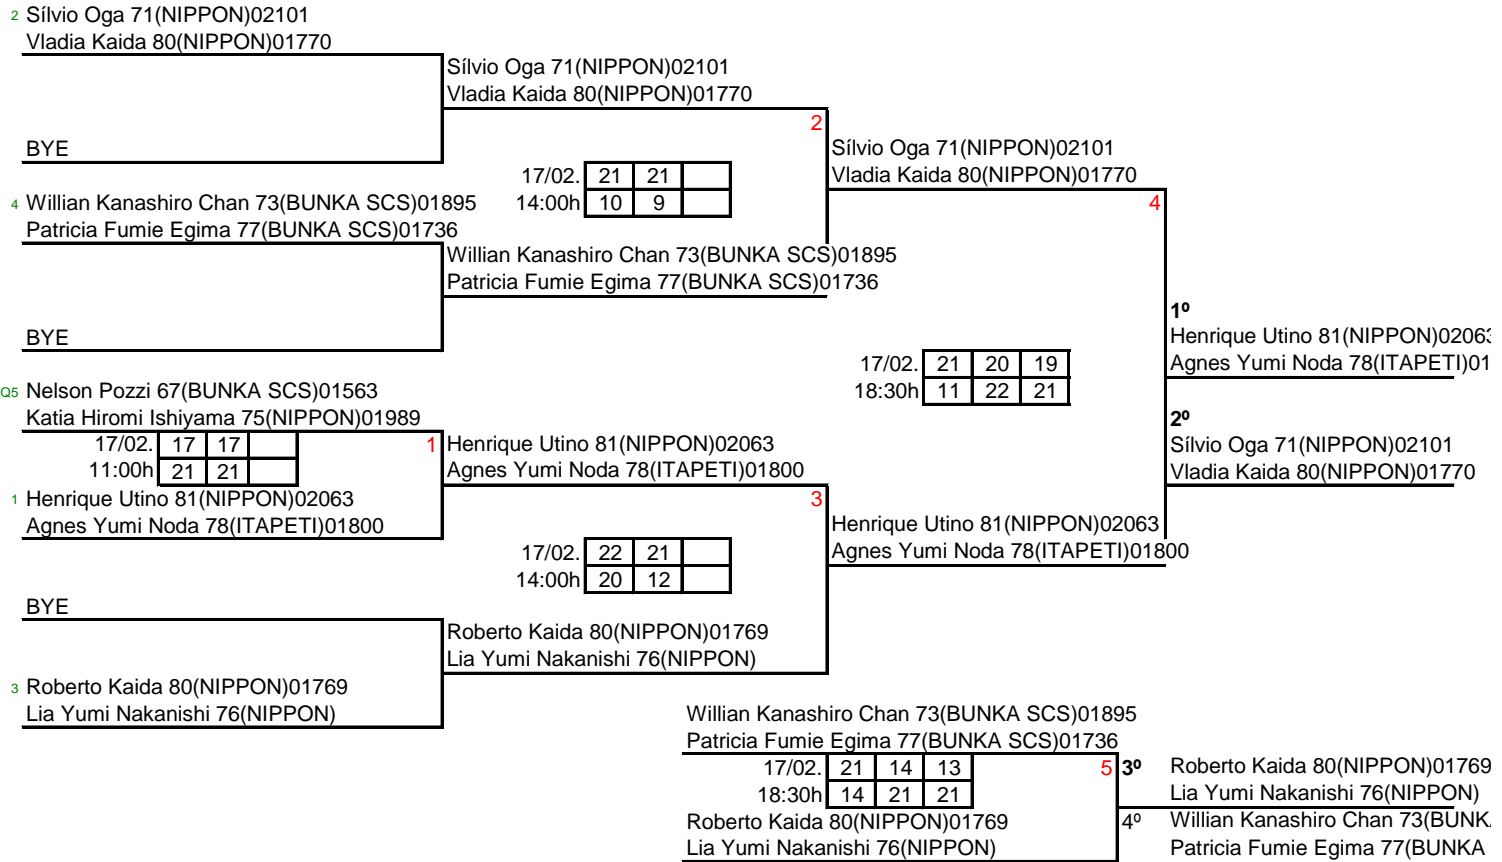

DXS II B

66

AMISTOSO FEDERADOS

I TORNEIO REGIONAL - 2ª REGIÃO - Mogi das Cruzes 2018

DMV II

67

AMISTOSO FEDERADOS

I TORNEIO REGIONAL - 2ª REGIÃO - Mogi das Cruzes 2018