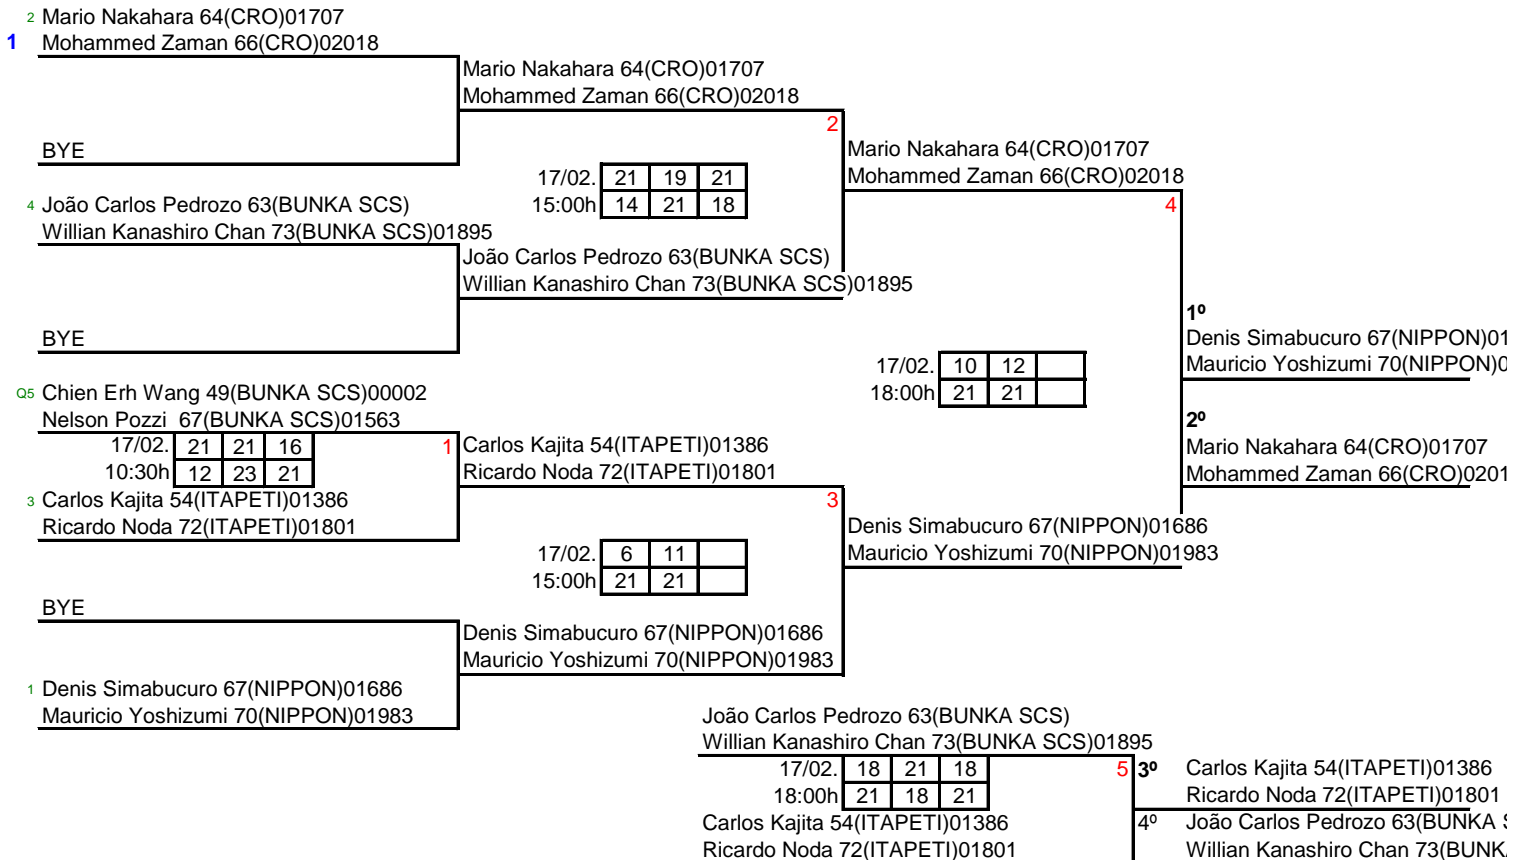

DXS II B

66

AMISTOSO FEDERADOS

I TORNEIO REGIONAL - 2ª REGIÃO - Mogi das Cruzes 2018

DMV II

67

AMISTOSO FEDERADOS

I TORNEIO REGIONAL - 2ª REGIÃO - Mogi das Cruzes 2018